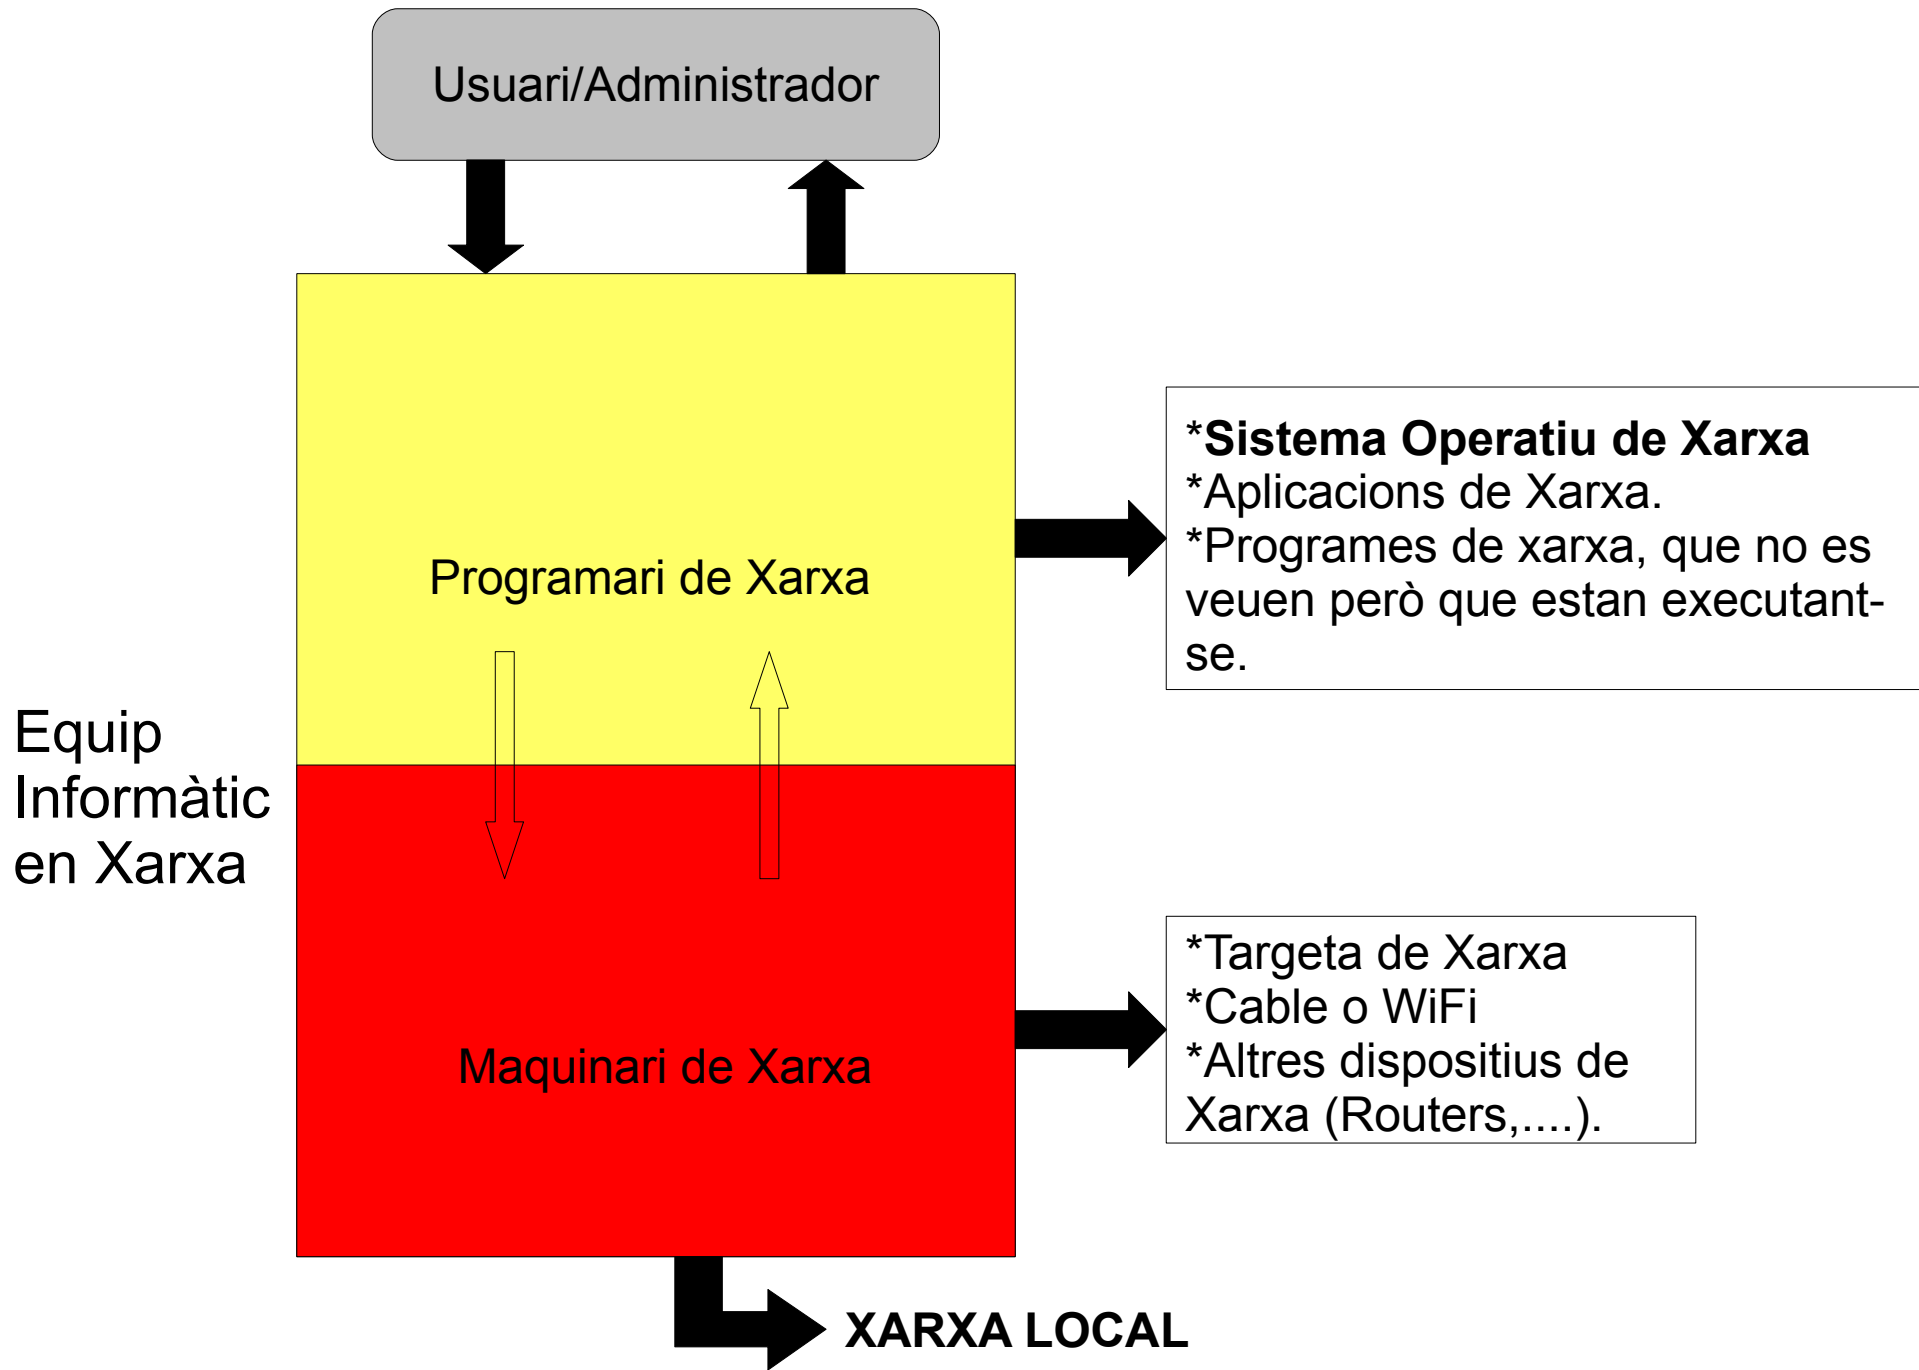

Model Xarxa -1

Model Xarxa -2

Model Xarxa -3

Model Xarxa -4

Usuari/Administrador

Concentrador --> HUB
Commutador --> SWITCH
Encaminador --> ROUTER

Programari de Xarxa

Nivell Aplicació (TCP/IP)
Aplicació+Presentació+Se
ssió (OSI)

→ Programes clients i servidors (Firefox, Apache2, Outlook, jocs en línia, etc..)
→ Protocols HTTP, DHCP, DNS, SMPT,..
→ Missatges HTTP, DHCP, DNS, SMPT,..

Nivell Transport (TCP/IP)
Nivell de Transport (OSI)

→ Protocols TCP i UDP. Ports TCP i UDP
→ Segments TCP i datagrames UDP.

Nivell Internet
(Nivell Xarxa model OSI)

→ Protocol IP. Adreces IP
→ Encaminadors.

Maquinari de Xarxa

Nivell Enllaç (OSI)

→ Targeta de Xarxa, Drivers