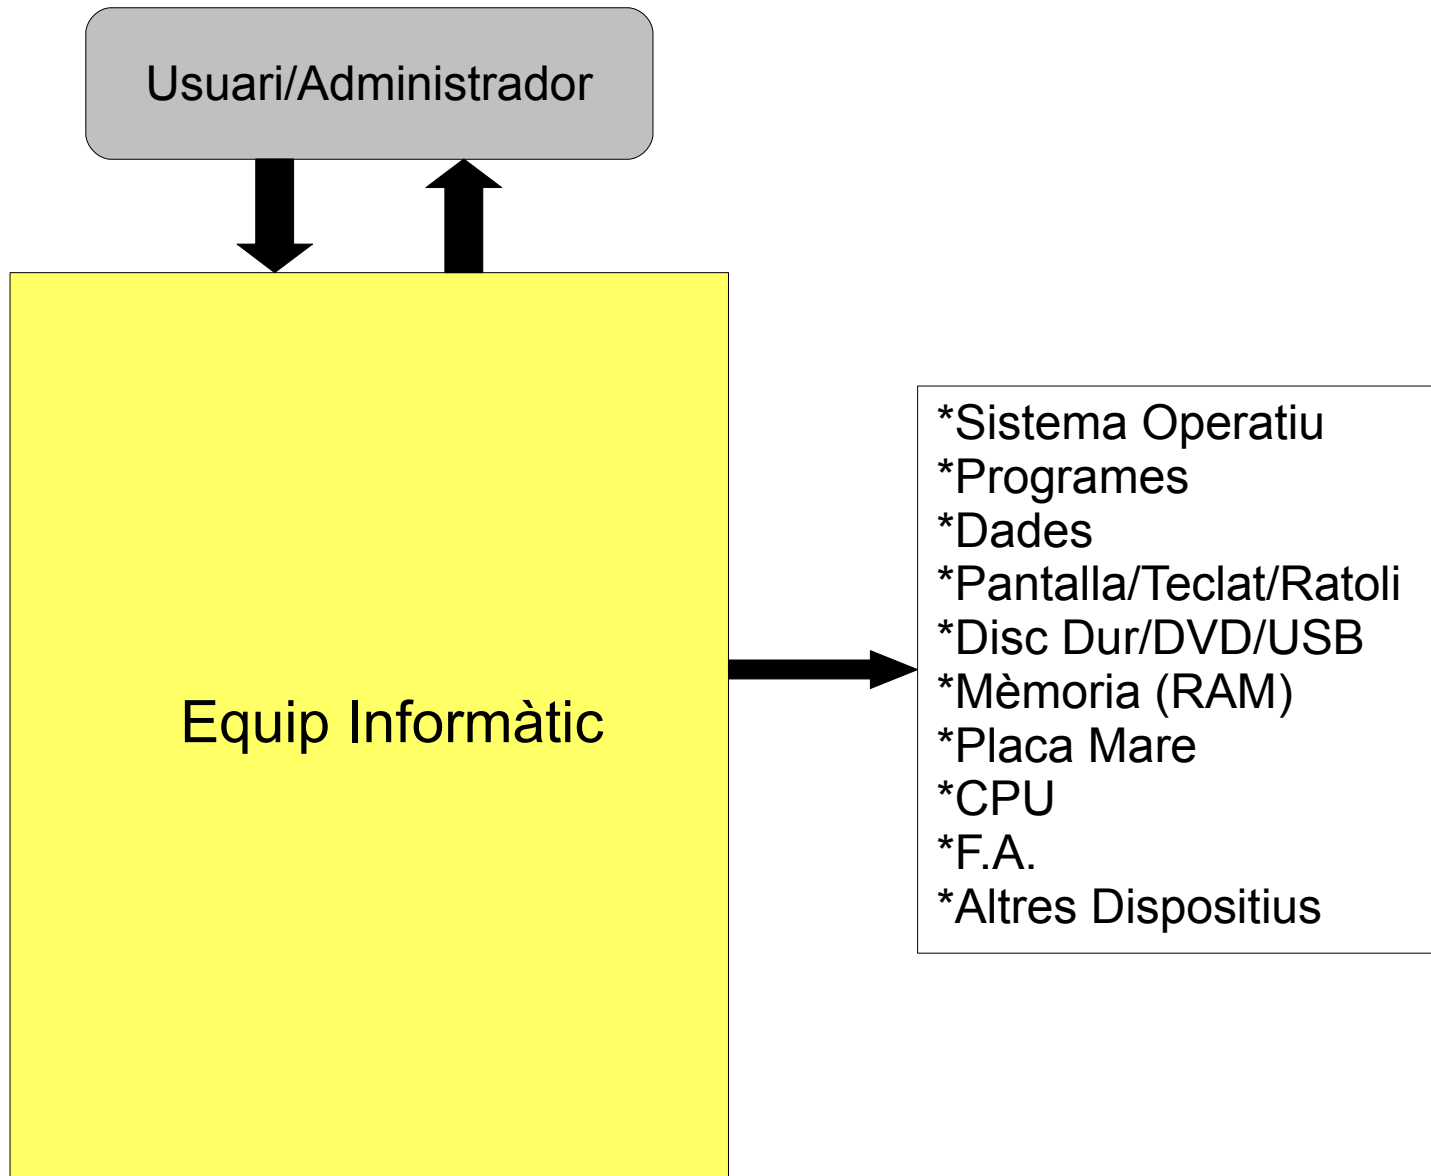

Model Xarxa -1

Model Xarxa -2

Model Xarxa -3

Model Xarxa -4

Usuari/Administrador

Concentrador --> HUB
Commutador --> SWITCH
Encaminador --> ROUTER

Programari de Xarxa

Nivell Aplicació (TCP/IP)
Aplicació+Presentació+Se
ssió (OSI)

→ Programes clients i servidors (Firefox, Apache2, Outlook, jocs en línia, etc..)
→ Protocols HTTP, DHCP, DNS, SMPT,..
→ Missatges HTTP, DHCP, DNS, SMPT,..

Nivell Transport (TCP/IP)
Nivell de Transport (OSI)

→ Protocols TCP i UDP. Ports TCP i UDP
→ Segments TCP i datagrames UDP.

Nivell Internet
(Nivell Xarxa model OSI)

→ Protocol IP. Adreces IP
→ Encaminadors.

Maquinari de Xarxa

Nivell Enllaç (OSI)

→ Targeta de Xarxa, Drivers

Nivell Físic (OSI)

→ Commutadors

→ Normes IEEE802.x. Trames. Adreces MAC

→ Cables, connectors, ones i senyals, distàncies i velocitats).

→ Concentradores

→ Normes IEEE802.x.

Nivell d'Accés a Xarxa (TCP/IP)