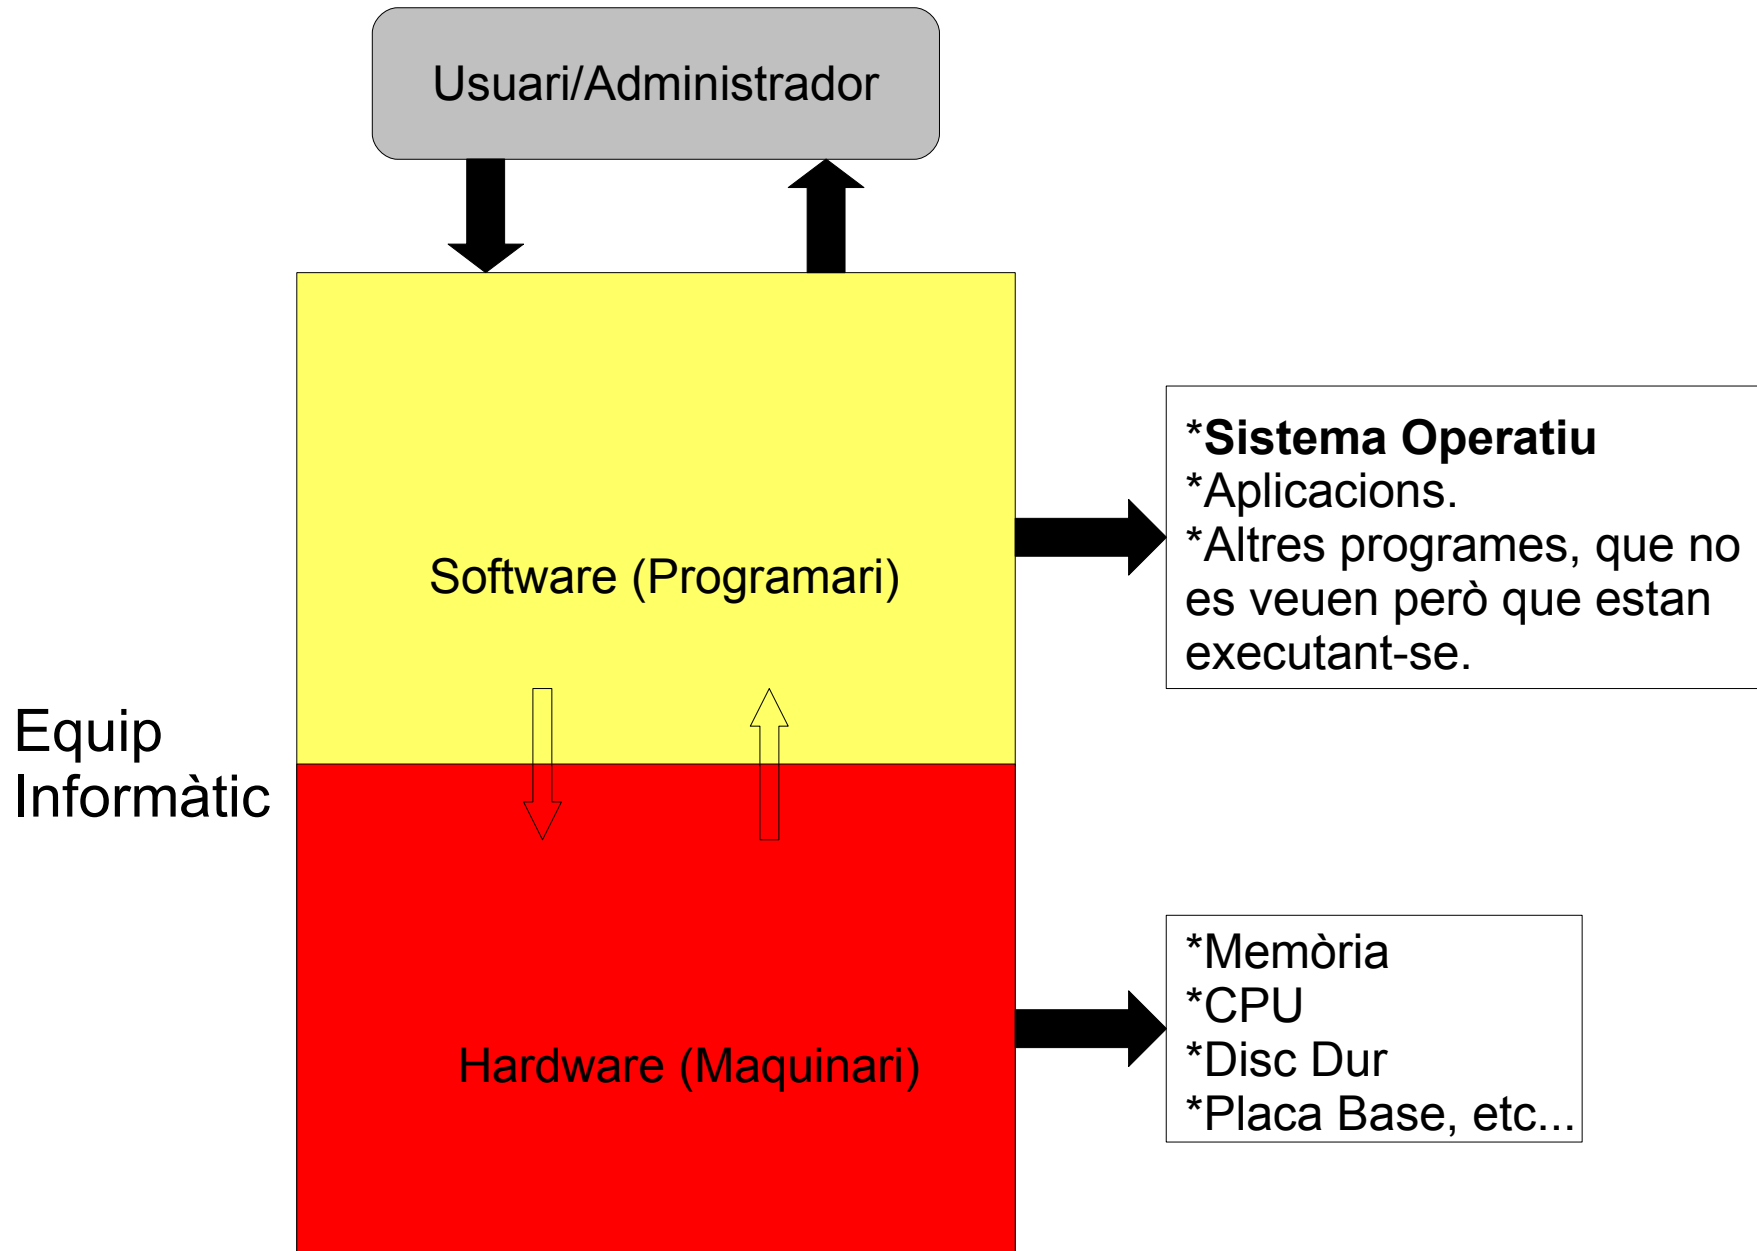

Model Xarxa -1

Model Xarxa -2

Model Xarxa -3

Model Xarxa -4

Usuari/Administrador

Concentrador --> HUB
Commutador --> SWITCH
Encaminador --> ROUTER

Programari de Xarxa

Nivell Aplicació (TCP/IP)
Aplicació+Presentació+Se
ssió (OSI)

→ Protocols TCP i UDP. Ports TCP i UDP
→ Segments TCP i datagrames UDP.

Nivell Internet
(Nivell Xarxa model OSI)

→ Protocol IP. Adreces IP
→ Encaminadors.

Maquinari de Xarxa

Nivell Enllaç (OSI)

→ Targeta de Xarxa, Drivers